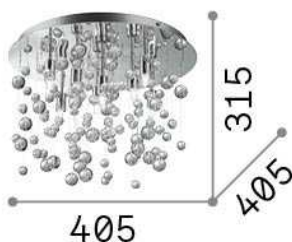

Quellinfo

Integrierte Quelle	Light bulb (included)
Austauschbare Quelle	Replaceable
Leistung	G9 max 8 x 40W
Emissionen	Diffuse
Maximaler Verbrauch	-
Leuchtmittel enthalten	EAN 8021696209043 - G9 3.5W 4000K CRI80 DIMM